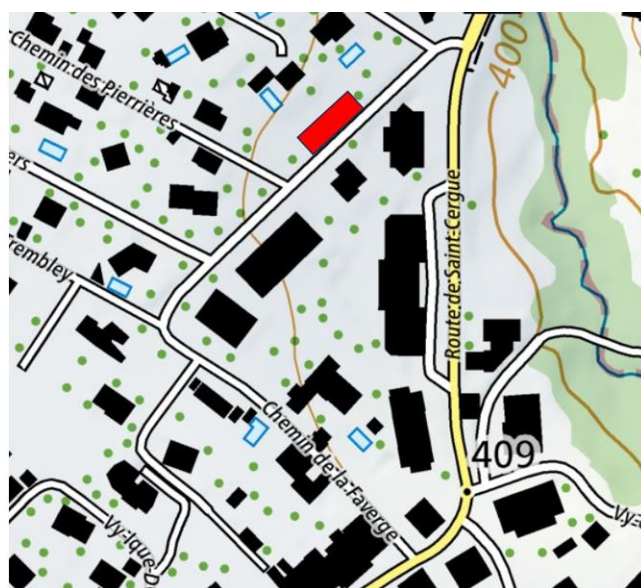

Aux élèves myarolans de 7P-8P
Bus à destination du collège
Necker

Elèves 7P-8P de Mies Horaire Car Postal 2025

valable dès le 06 janvier 2025 (reprise après vacances)

Afin d'encourager la mobilité douce, tous les élèves enclassés aux collèges Necker et des Rojalets bénéficient dès la 7P d'un abonnement Mobilis pris en charge par les communes.

L'abonnement est valable dans les zones 21, 22 et 90. Pour les horaires de bus : www.bustpn.ch

**Dès janvier 2025 et compte tenu de la nouvelle desserte de Mies par TPN,
seul le transport privé pour l'entrée en P1 des élèves de 7P-8P myarolans sont maintenus.**

Les élèves myarolans de 9S à 11S utilisent les transports publics. Pour les horaires : www.sbb.ch/fr/horaire.html

MIES – Car postal
Elèves de 7P et 8P

Plan arrêt TPN, Mies Village
Chemin de la Faverges

	Entrée P1
	Départ Mies Arrêt TPN, Mies Village 07h30
Lundi	Bus 5 Poussin
Mardi	Bus 5 Poussin
Mercredi	Bus 5 Poussin
Jeudi	Bus 5 Poussin
Vendredi	Bus 5 Poussin